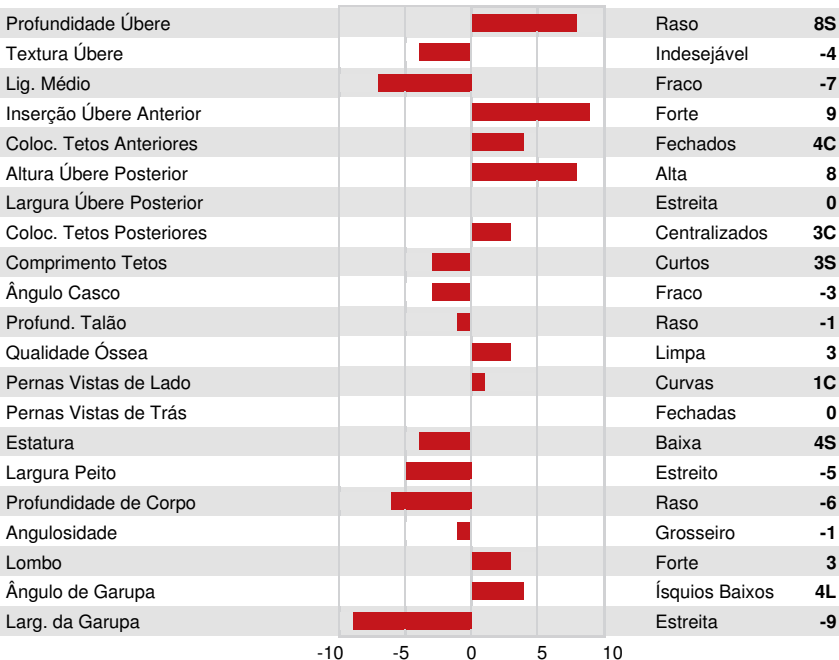

PEAK LAWSON
 PROGENESIS POSITIVE MARYLAND EX-90-2E-CAN
 PROGENESIS POSITIVE
 PROGENESIS JEDI MENACE EX-90-4E-CAN
 S-S-I MONTROSS JEDI
 PEAK BOMBERO MAXIMA VG-87-6YR-USA DOM

GLPI +3377 PRO\$ 1963

DPF RDF BLF CNF BYF MWF CVF HH1F HH2F HH3F HH4F HH5F HH6F HCDF HMWF

Reg. #: HOCANM13567629

aAa:

AVM:

Nasc: 11/18/2019

Kappa Caseína: BB

Beta Caseína: A1A2

PRODUÇÃO 18 Rebanhos 20 Filhas 92% Rep. GEBV 26* APR

Leite kg -178	Gordura kg 74	Gordura % +0.70	Proteína kg 38	Proteína % +0.35
Velocidade Ordenha 100	Temperamento 96	Eficiência em Metano 98	Eficiência Alimentar 99	BMR 105

Média das Filhas Leite **12,092 kg** Gordura **539 kg** Proteína **421 kg**

SAÚDE e REPRODUÇÃO Immunity **108**

Perm. Rebanho	103	Imunidade das Vitelas	104
C.S.	108	Facilidade de Parto	104
Fertilidade Filhas	99	Facilidade de Parto das Filhas	105
Escore de Condição Corporal	101	Resistência Doença Metabólica	105
Resistência a Mamites	106	Calf Health	99
Persistência Lactação	104		

CONFORMAÇÃO 21 Rebanhos 30 Filhas 89% Rep. GEBV 26* APR

Conformação	2	Força Leiteira	-5
Sistema Mamário	6	Garupa	0
Pernas & Pés	0	% B+ ou Melhor	47

PROGENESIS JEDI MENACE
GRANDDAM

PROGENESIS JEDI MENACE
GRANDDAM